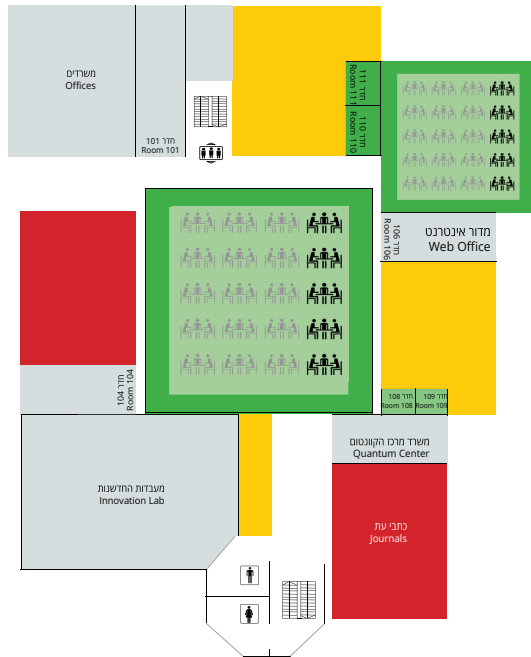

קומה א'

קומת כניסה

- למידה אישית שקטה
Quiet individual study
- למידה בזוגות
Pair or individual study
- למידה בקבוצות
Group study
- סימון מיקום ספרים
Book Location
- מדרגות
Stairs
- שער מגנטי
Magnetic Gate
- אזור עמדות מחשב
Stationary
- מעלית
Elevator
- מכונות משולבות הדפסה/צילום/סריקה
Combined Machines
- עמדה להשאלה עצמית
Self-Service Loan
- שירותים
WC
- לוקרים
Lockers
- פינת נשנושים
Snack Corner