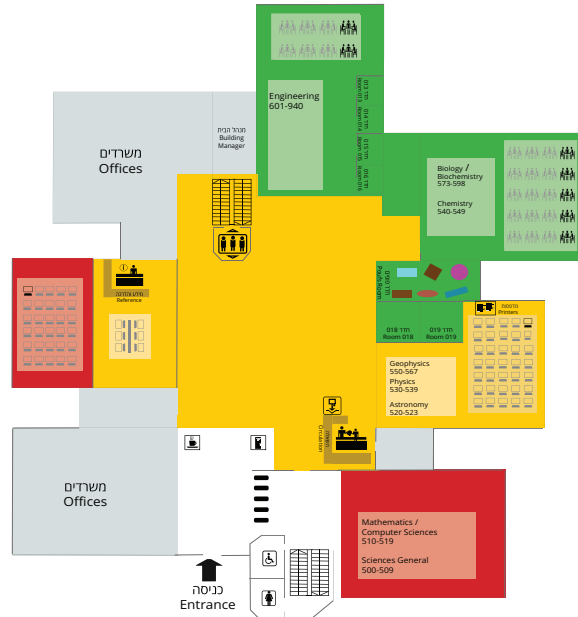

קומה א'

קומת כניסה

- למידה אישית שקטה
Quiet individual study
- למידה בזוגות
Pair or individual study
- למידה בקבוצות
Group study
- סימון מיקום ספרים
Book Location
- מדרגות
Stairs
- שער מגנטי
Magnetic Gate
- אזור עמדות מחשב
Stationary
- מעלית
Elevator
- מכונות משולבות הדפסה/צילום/סריקה
Combined Machines
- עמדה להשאלה עצמית
Self-Service Loan
- שירותים
WC
- לוקרים
Lockers
- פינת נשנושים
Snack Corner